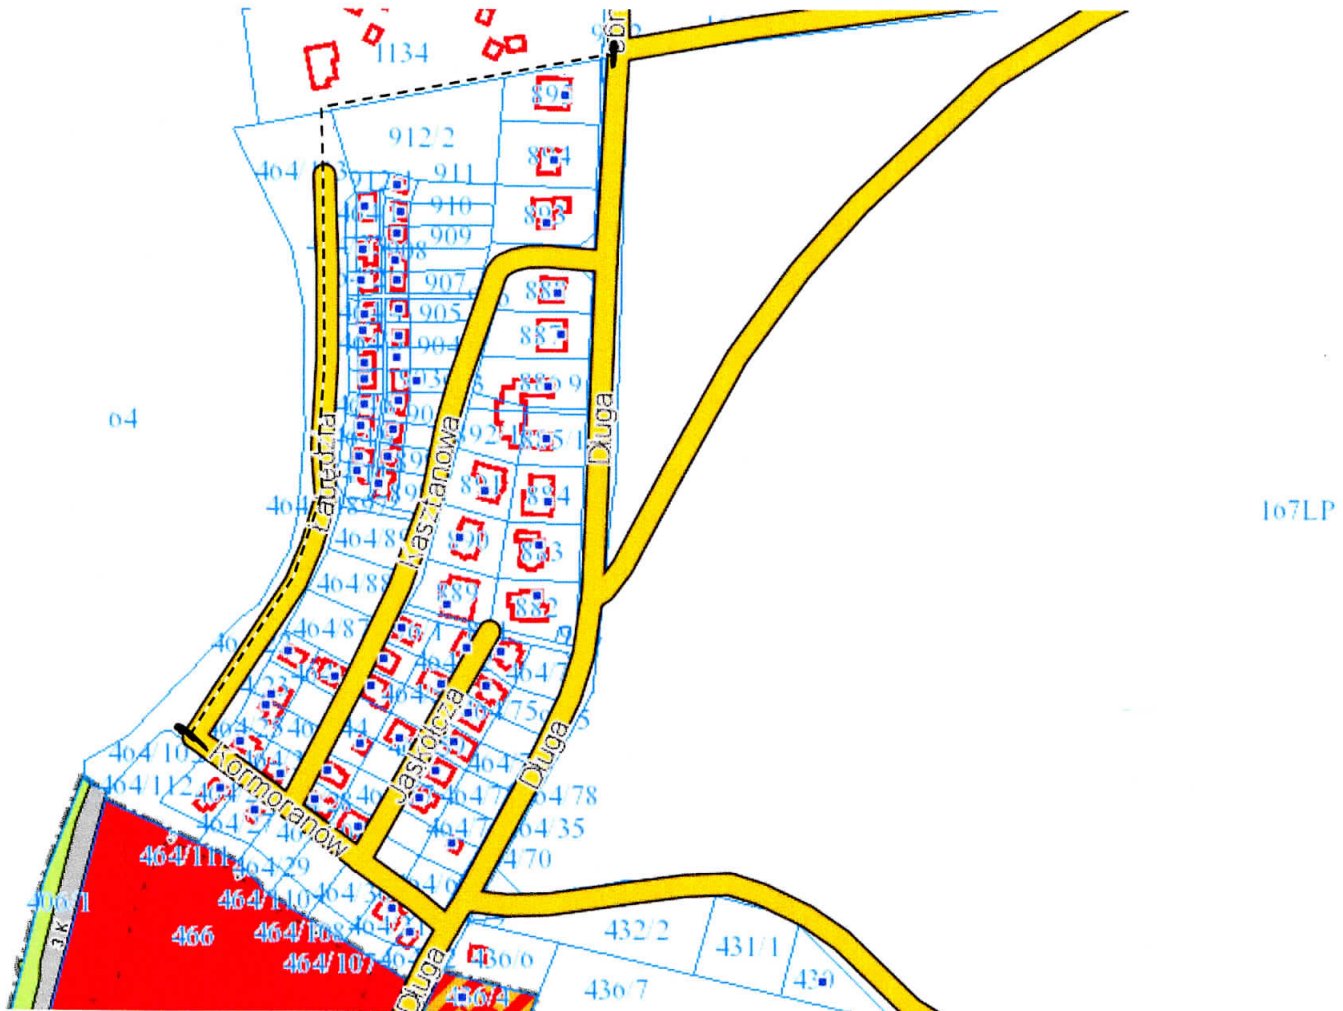

Wniosek o zalozenie konta

Modul e-mapa

Login

Zglos problem

**Pomiary**

Wspolrzędne    Odleglosc    Powierzchnia

**Pomierzona odleglosc: 414 m**

Kat: 99.0938° 142.75°

Biezsaca odleglosc: 1.7 m

Czysz (Delete)    Zakończ (Z)

ok    X: 654746    Y: 402167  
 N: 53° 44' 53.67"    E: 17° 30' 57.37"