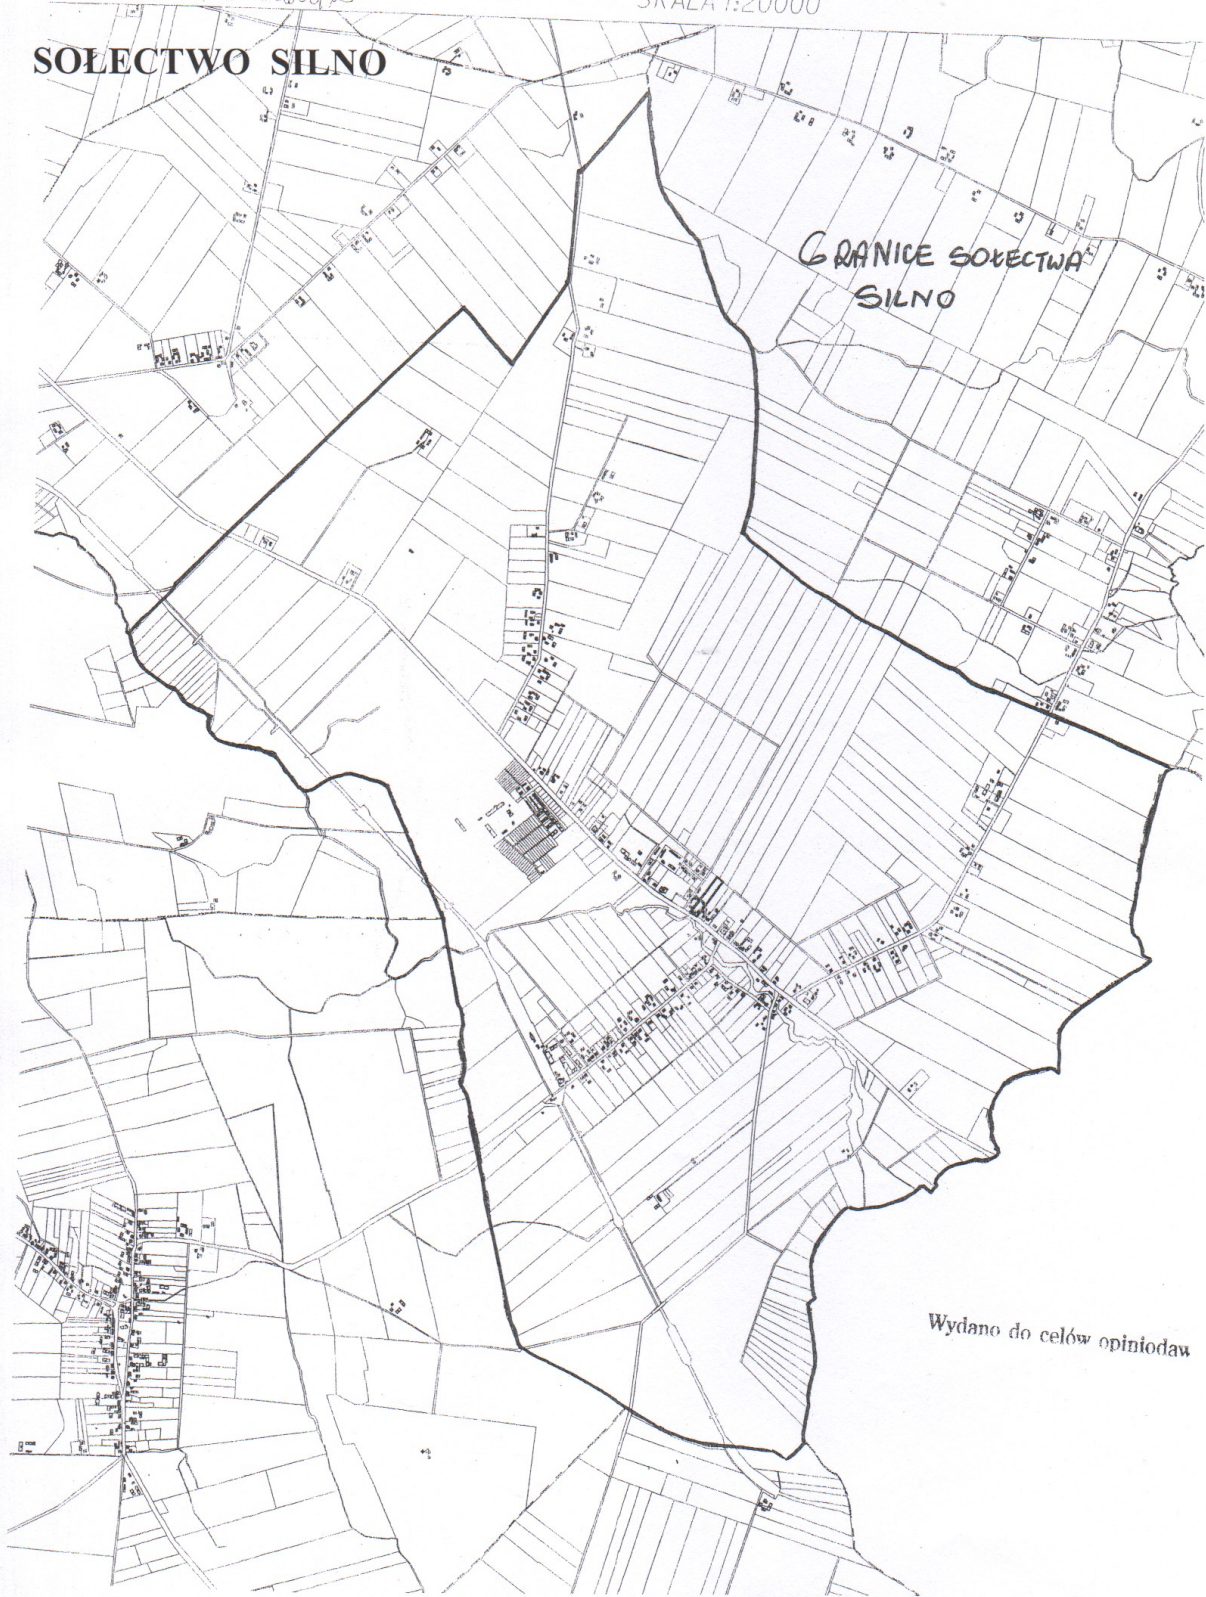

STAROSTWO POWIATOWE
w Chojnicach
ul. Szosa Godezji i Korzechonko
89-600 CHOJNICE
GN. 7430-2

WYRYS Z MAPY EWIDENCYJNEJ
SKALA 1:20000

Powiat: Ch
Jednostka ewidencyjna: Ch
Obręb: 511

SOLECTWO SILNO

Wydano do celów opiniodaw