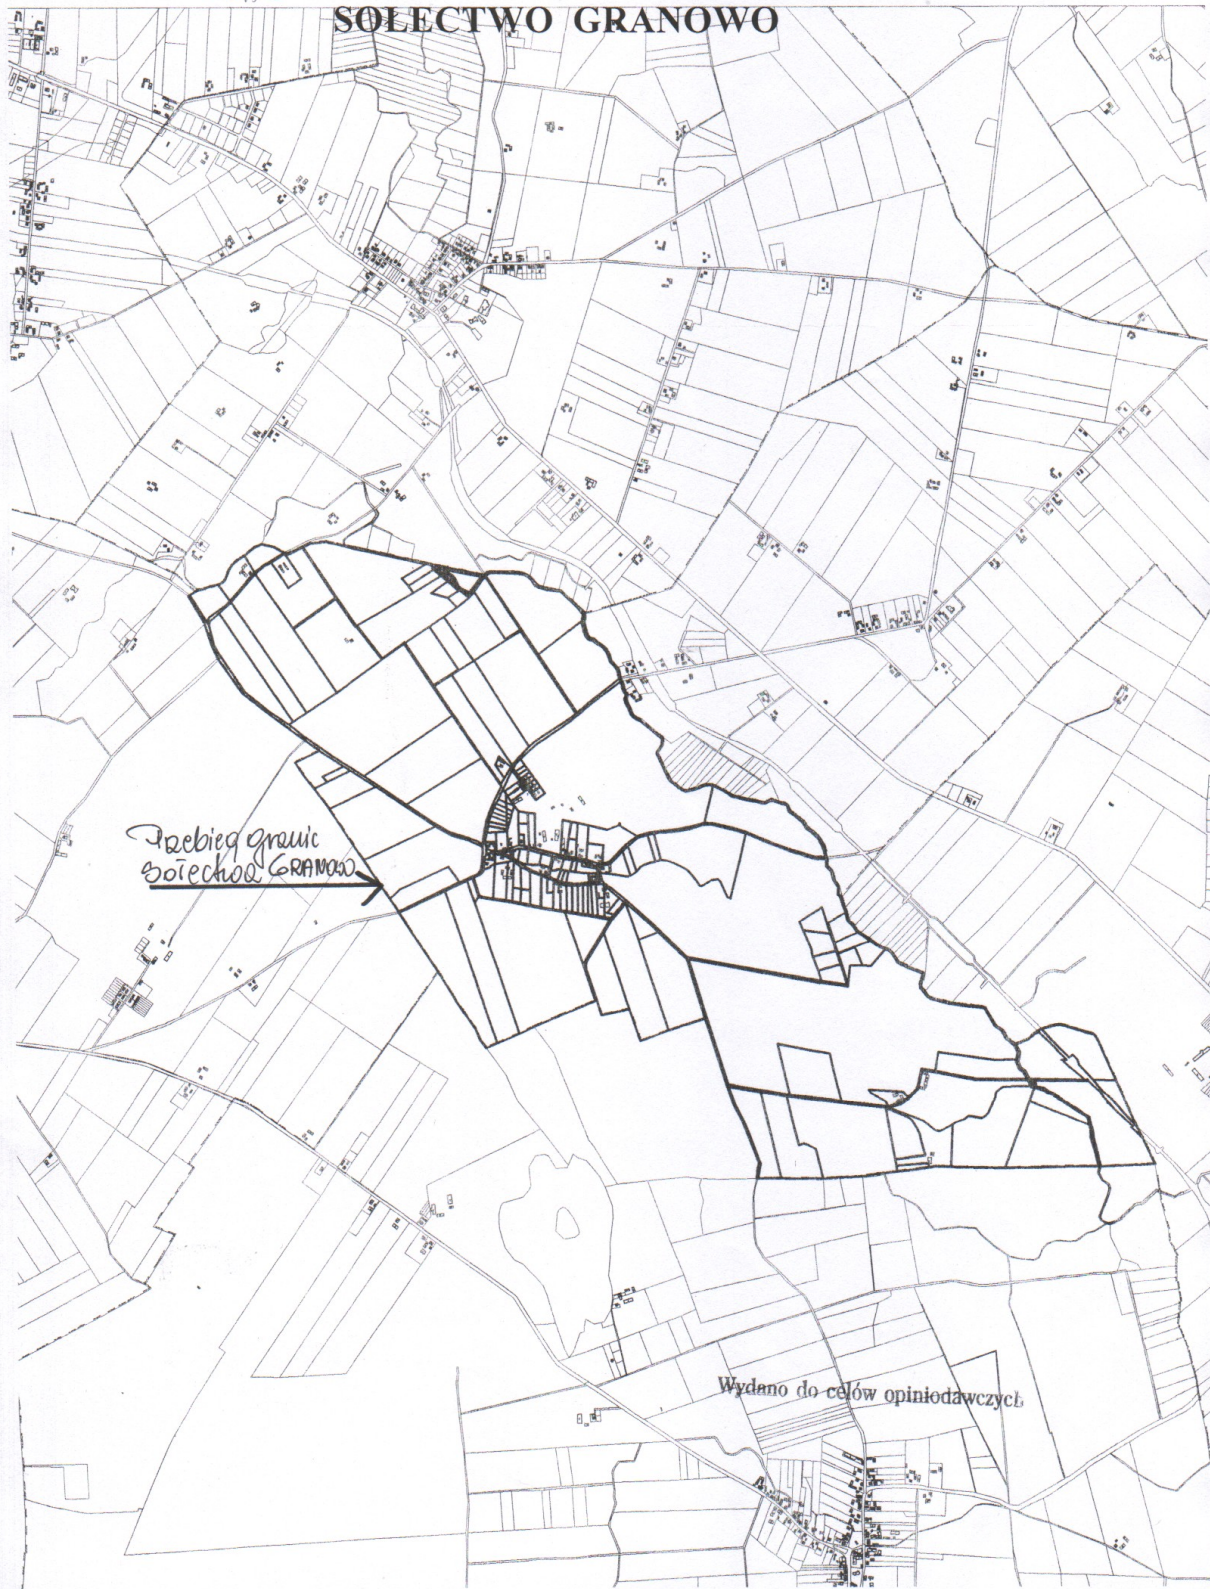

STAROSTWO POWIATOWE  
w Chojnicach

Wydział Geodezji i Nieruchomości

89-600 CHOJNICE

tel. (052) 346658

GN 7490/2

01/2015

Powiat: chojnicki  
Jednostka ewidencyjna: Chojnice -  
Obręb: Granowo O

WYRYS Z MAPY EWIDENCYJNEJ

SKALA 1:20000

**SOŁECTWO GRANOWO**

Wydano do celów opiniodawczych