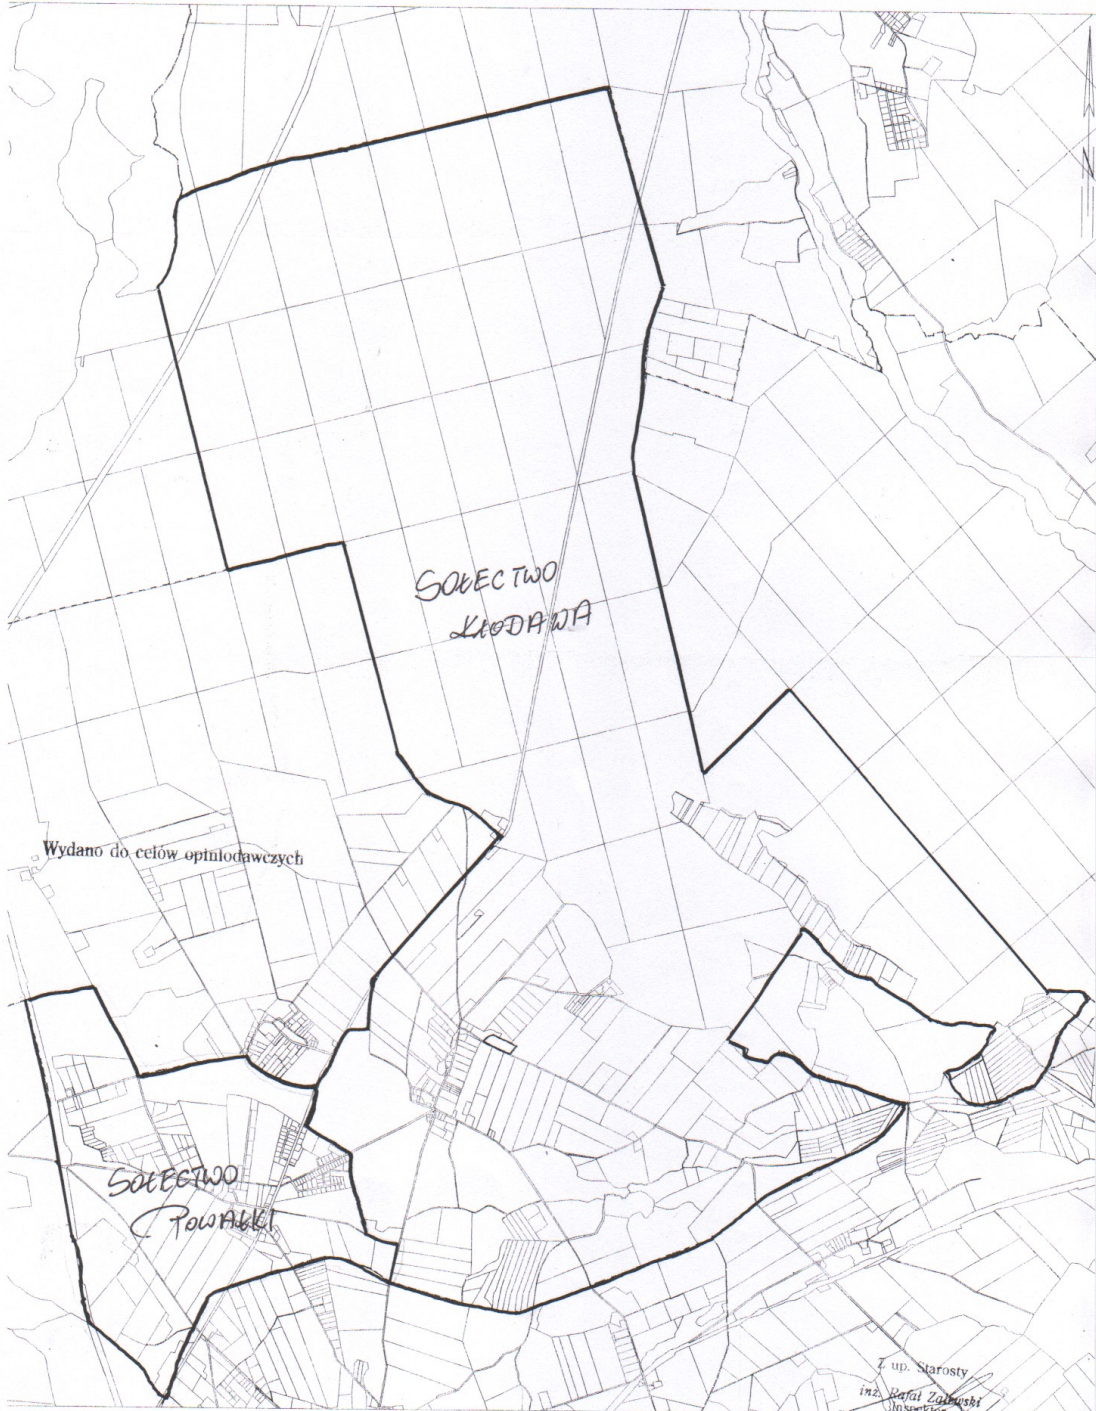

WYDZIAŁ GEODEZJI I NIERUCHOMOŚCI
w Chojnicach
Wydział Geodezji i Nieruchomości
89-600 CHOJNICE
I. Człuchowska 38, tel. (052) 806558
fax (052) 806557

Powiat: chojnicki
Jednostka ewidencyjna: Chojnice - G 220203_2
Obręb: Kłodawa 0009

WYRYS Z MAPY EWIDENCYJNEJ

N. 7430-2- (4338) **SOŁECTWO KŁODAWA**
Skała 1445700
6.207.18.1
Sekoje mapy: 6.207.18.1

ca. 2010-10-27
th: Rafał Zieliński

z up. Starosty
inż. Rafał Zieliński
Inspektor
w Wydziale Geodezji i Nieruchomości